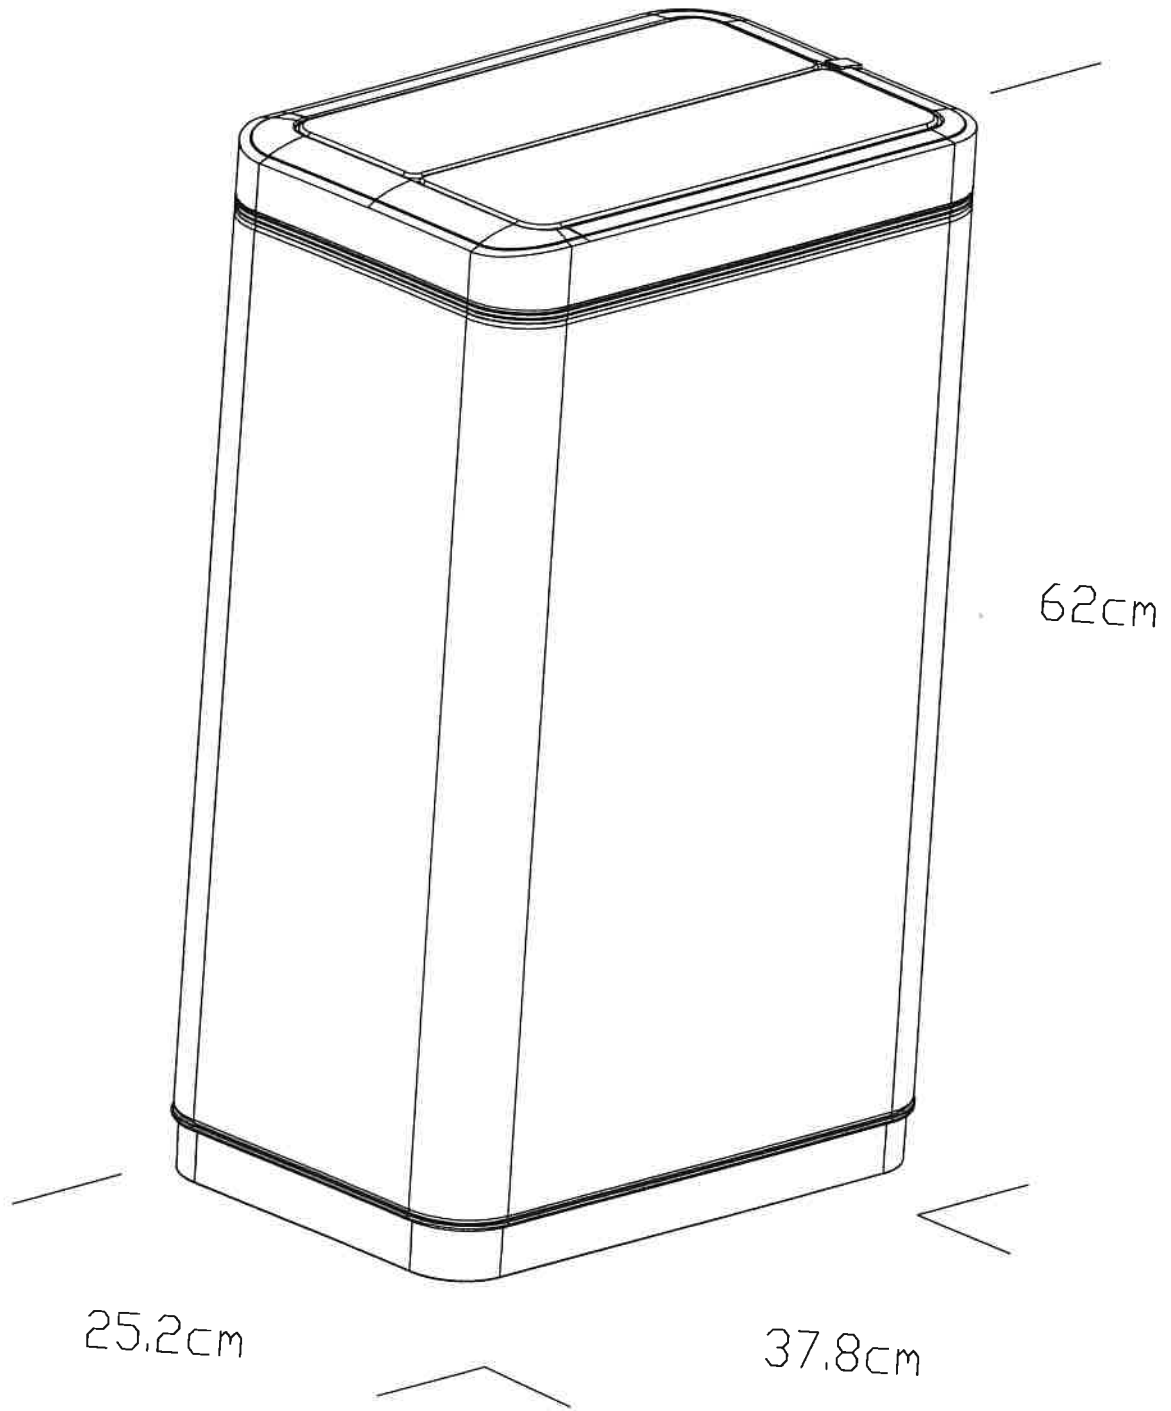

9287-30L

9287-30L

72.3cm