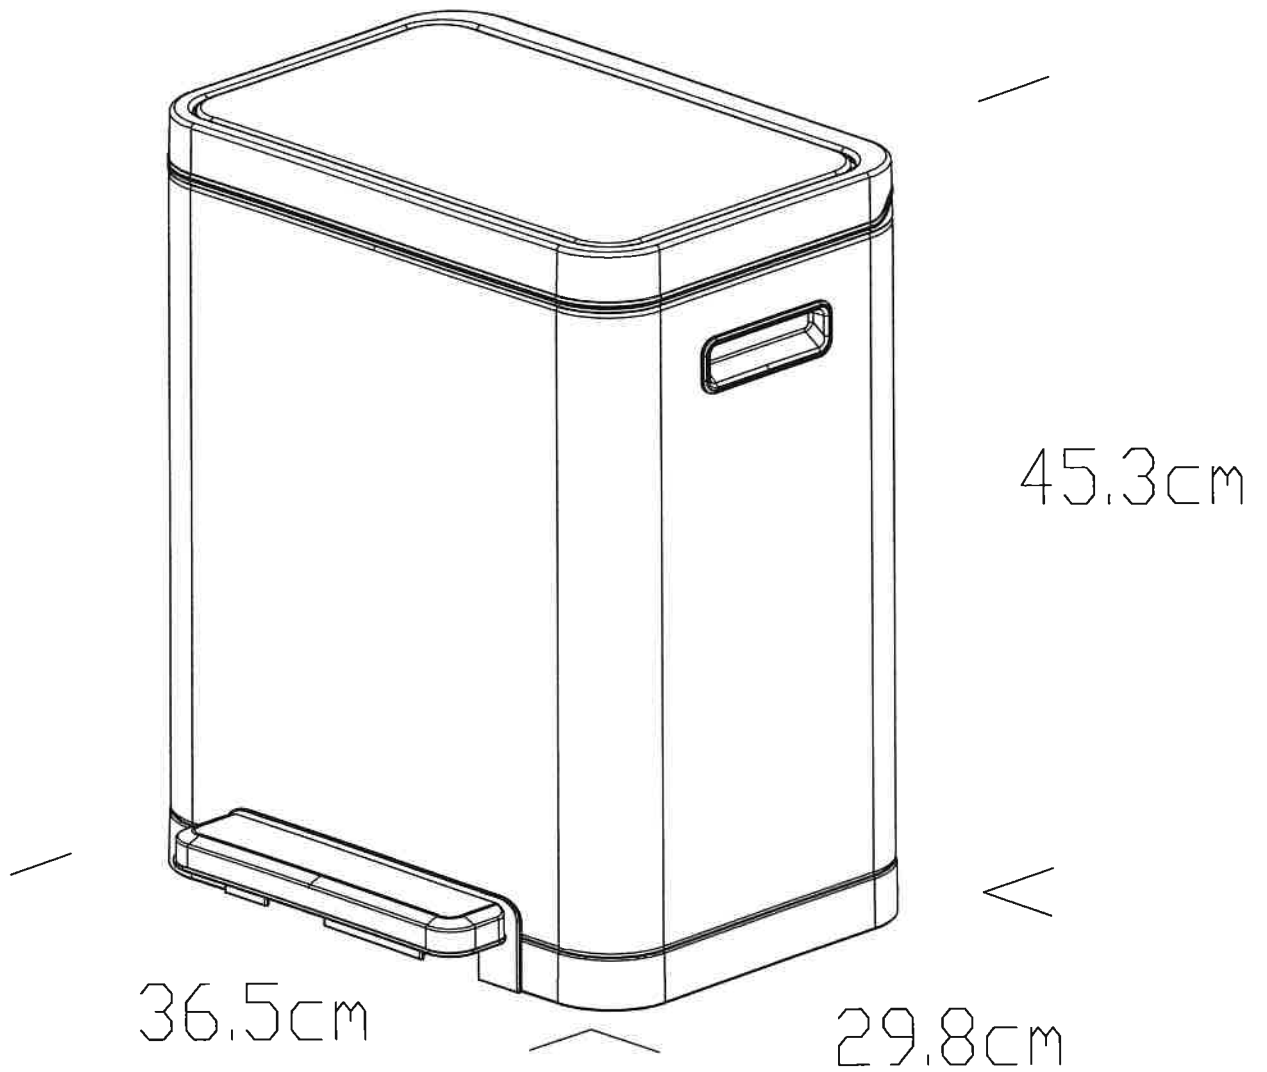

9368-20L

9368-20L

65.7cm