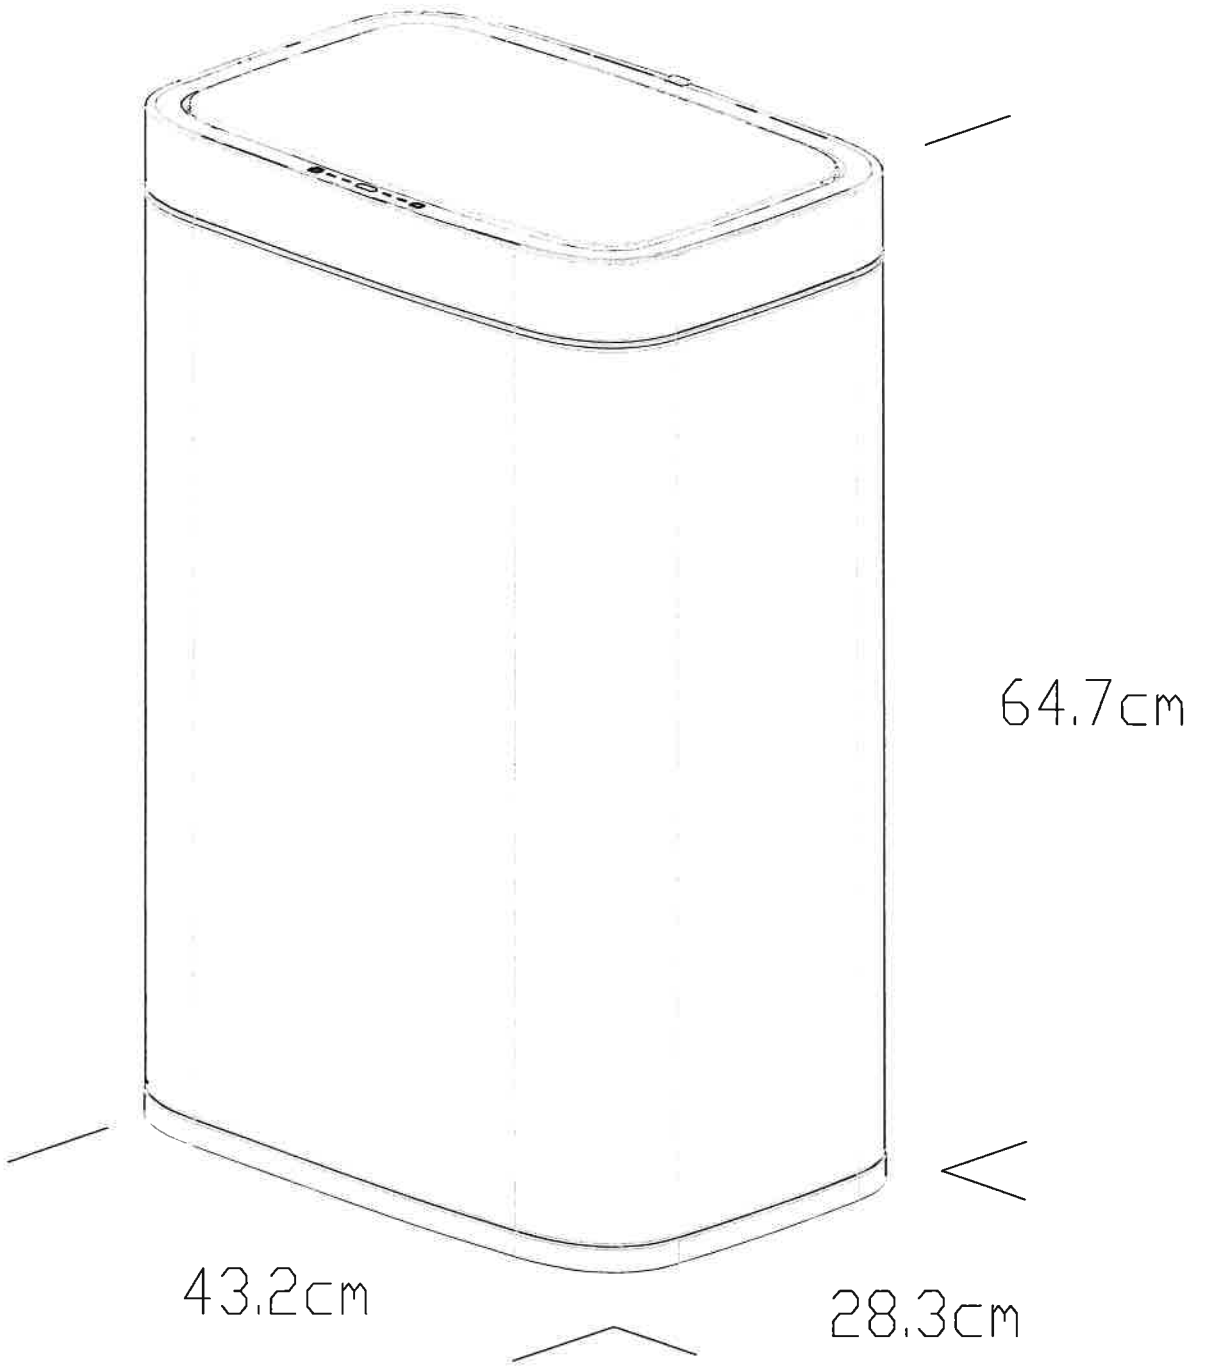

9265-45L

9265-45L

87.2cm