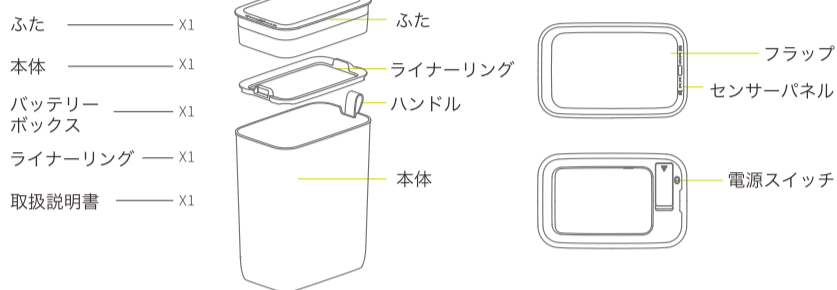

構成部品名称：

商品情報：

主な材質：ポリプロピレン、ABS、シリコン、電気部品
 特徴：赤外線センサー、タッチスイッチ、IC
 本体重量：1.15Kg
 電源：単4電池 x 4本

操作説明：

1 バッテリーの取り付け

2 電源ON

3 袋の取り付け

4 センサー

5 開けっ放しモード

6 ディスプレーシグナルガイド

- ① スタンバイモード 中央のライトが5秒ごとに点滅します。
- ② センサーで開くとき 左から右に5個のライトが点灯します。
- ③ 自動でふたが閉じるとき 右から左にライトが消灯します。
- ④ タッチスイッチで開いたとき "△"を押します。左から一つずつライトが点いた直後に全てのライトが一斉に消えます。
- ⑤ タッチスイッチで閉じるとき "＝"を押します。すべてのライトが点いた直後に右からライトが一つずつ消えます。
- ⑥ 電力が弱いとき 真ん中のライトが点灯したままになるかすべてのライトが消えます。