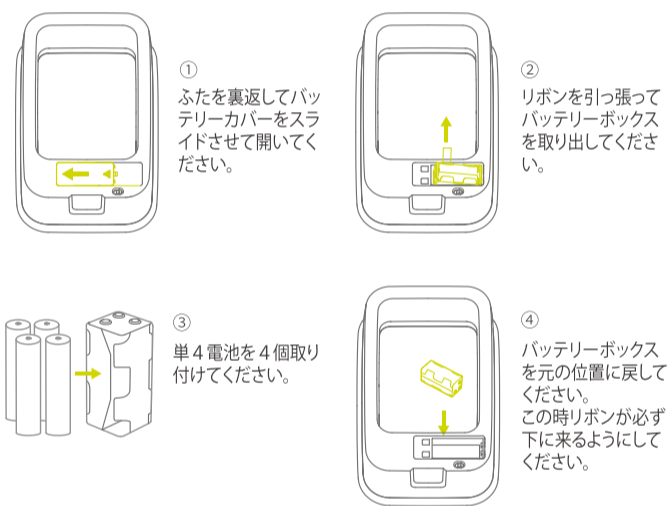

構成部品名称：

商品情報：

主な材質：ポリプロピレン、ABS、シリコン、電気部品
 特徴：赤外線センサー、タッチスイッチ、IC
 本体重量：1.15Kg
 電源：単4電池 x 4本

操作説明：

1 バッテリーの取り付け

2 電源ON

3 袋の取り付け

4 センサー

5 開けっ放しモード

6 ディスプレーシグナルガイド

- ① スタンバイモード 中央のライトが5秒ごとに点滅します。
- ② センサーで開くとき 左から右に5個のライトが点灯します。
- ③ 自動でふたが閉じるとき 右から左にライトが消灯します。
- ④ タッチスイッチで開いたとき "△"を押します。左から一つずつライトが点いた直後に全てのライトが一斉に消えます。
- ⑤ タッチスイッチで閉じるとき "＝"を押します。すべてのライトが点いた直後に右からライトが一つずつ消えます。
- ⑥ 電力が弱いとき 真ん中のライトが点灯したままになるかすべてのライトが消えます。